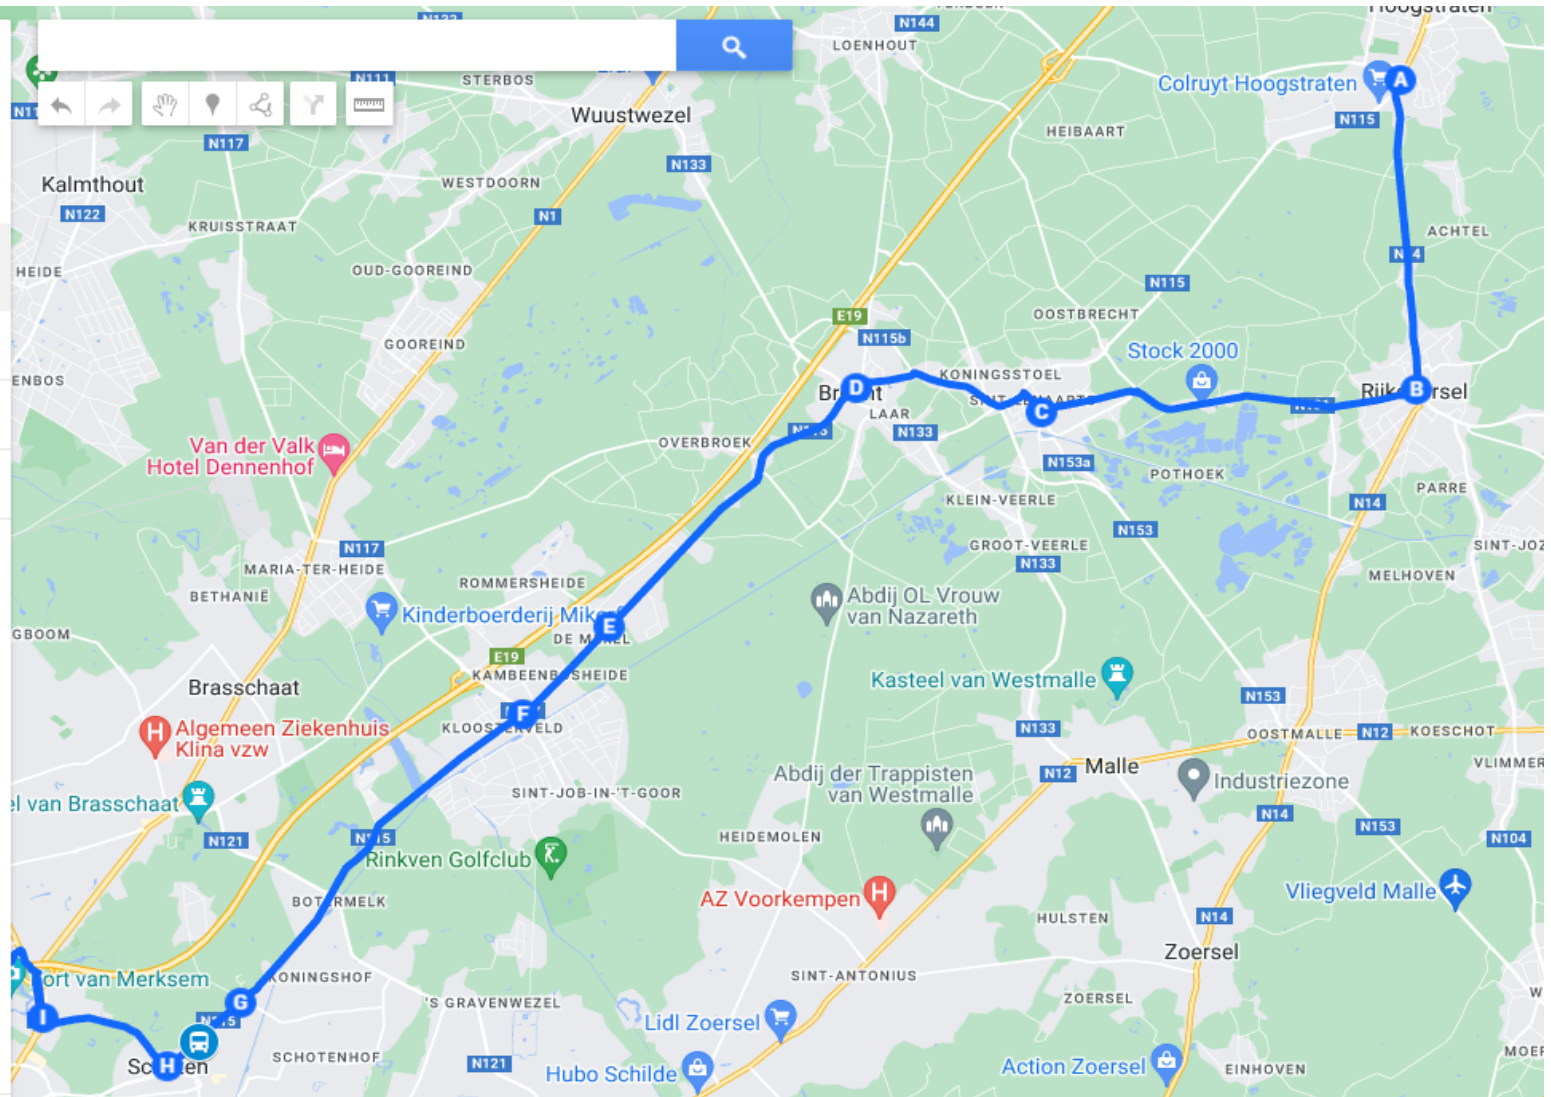

F Sint-Job-in-'t-Goor Kruispunt...

G Schoten Gemeentelijk Sport...

Schoten Thuretstraat

H Vordereinstraat (Esso) 2900 ...

I Bredabaan 912, 2170 Antwer...

J I Bus HUB, Tijlmanstunnel ...

Dagbus Hoogstraten - Oostmalle Cars - RO -Route 12