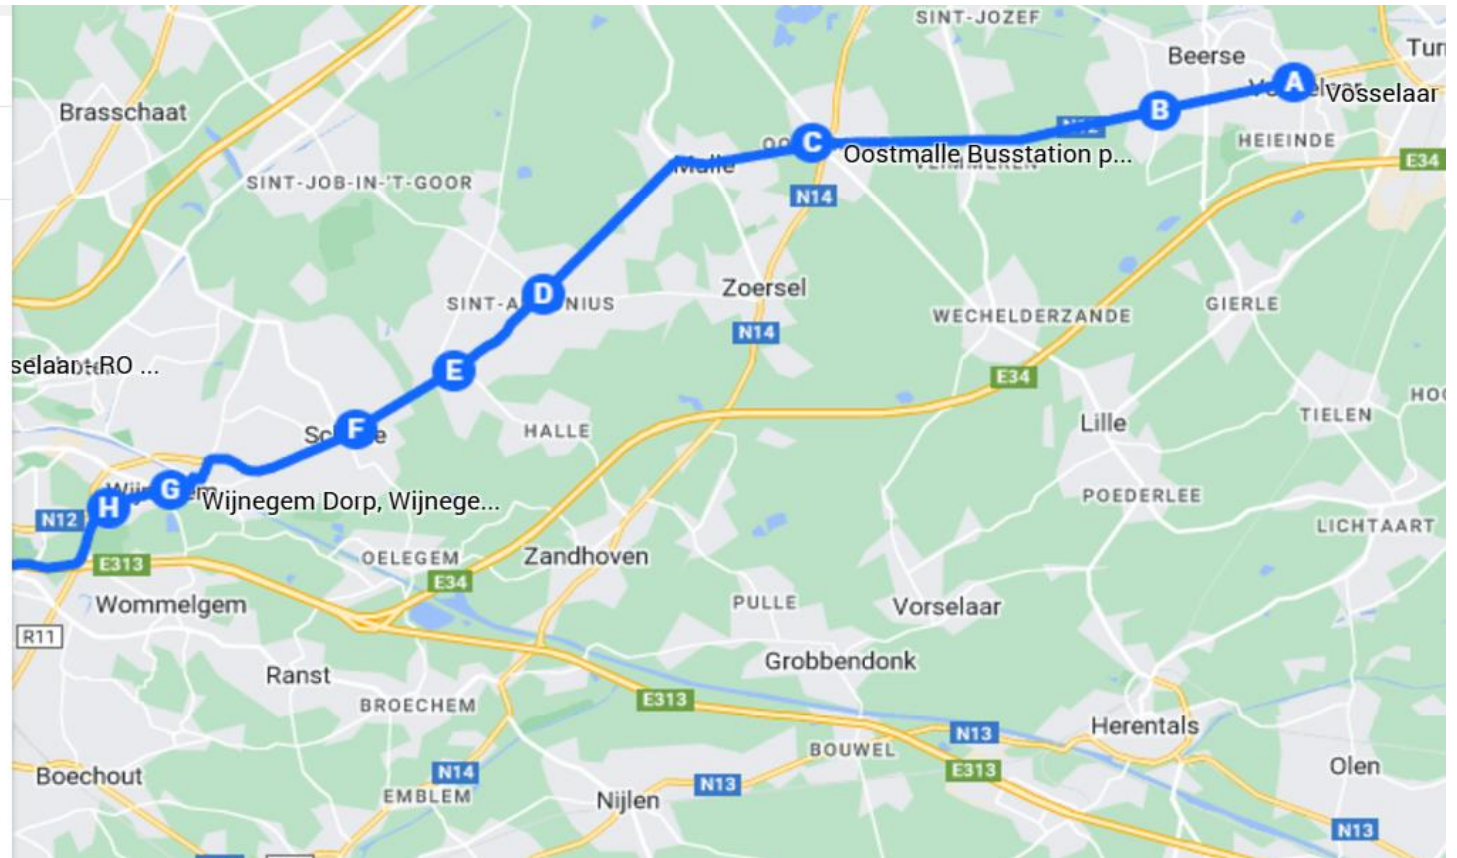

B Beerse Lilsedijk, Beerse, België

C Oostmalle Busstation perron...

D Sint-Antonius Bethaniëlei, Zo...

E Halle Eikenlaan, Schilde, Bel...

F Schilde Kerkelei, Schilde, Bel...

G Wijnegem Dorp, Wijnegem, B...

H Wijnegem Shopping Center, ...

I I Bus HUB, Tijlmanstunnel ...

Dagbus Vosselaar - Oostmalle Cars - RO - Route 33

Bedrijf **Route Nr**

Naam route

OC

33 Vosselaar

haltes	Halte naam	Straatnaam locatie halte	Gemeente	De Lijn	Beschut	Fiets	Auto	Safety	Tijden	
1	Vosselaar Dorp (Antw stwg	Antwerpsesteenweg 140	Vosselaar	Y	Ja			OK	6:25	1:10
2	Beerse Lilsedijk	Antwerpseweg 23 x Lilsedijk	Beerse	Y	ja			OK	6:29	1:06
3	Oostmalle Busstation - perron 3	Antwerpsesteenweg / Kasteel Re	Oostmalle	Y	Ja			OK	6:38	0:57
4	Sint Antonius Bethaniëlei	Handelslei 218	Sint Antonius	Y	Ja			OK	6:51	0:44
5	Halle Eikenlaan	Turnhoutsebaan 459	Zoersel	Y	Ja			OK	6:56	0:39
6	Schilde Kerkelei	Turnhoutsebaan x kerkelei	Schilde	Y	Ja			OK	7:00	0:35
7	Wijnegem Dorp	Turnhoutsebaan 402 x Schoolstr	Wijnegem	Y	Ja			OK	7:08	0:27
8	Wijnegem Shopping Center	Turnhoutsebaan 92, thv voorsorteerstrook	Wijnegem	Y	Ja			OK	7:11	0:24
9	Hub								7:35	
						heden	1:10		1:10	