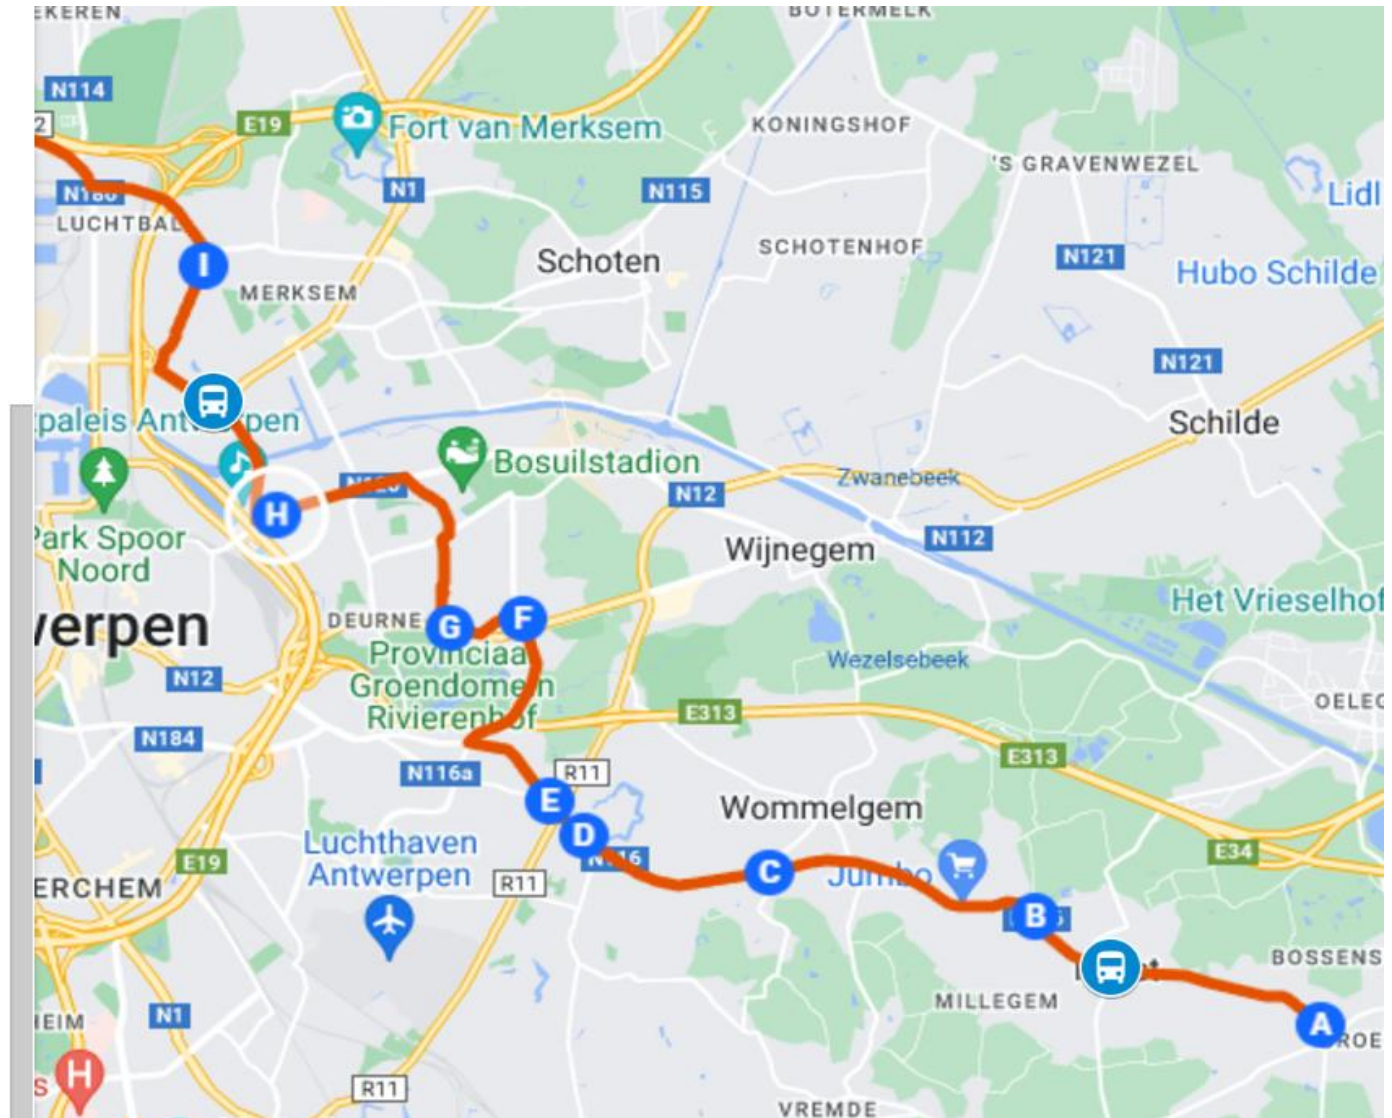

H Deurne Van Nevelestraat, An...

I Merksem Bredabaan

I Merksem Ryenlanddreef, Ant...

J I Bus HUB, Tijlmanstunnel ...

Grobbendonk - RO - 7

Route Ekeren - RO - 11

Shiftbus Broechem - Oostmalle Cars - RO - Route S32