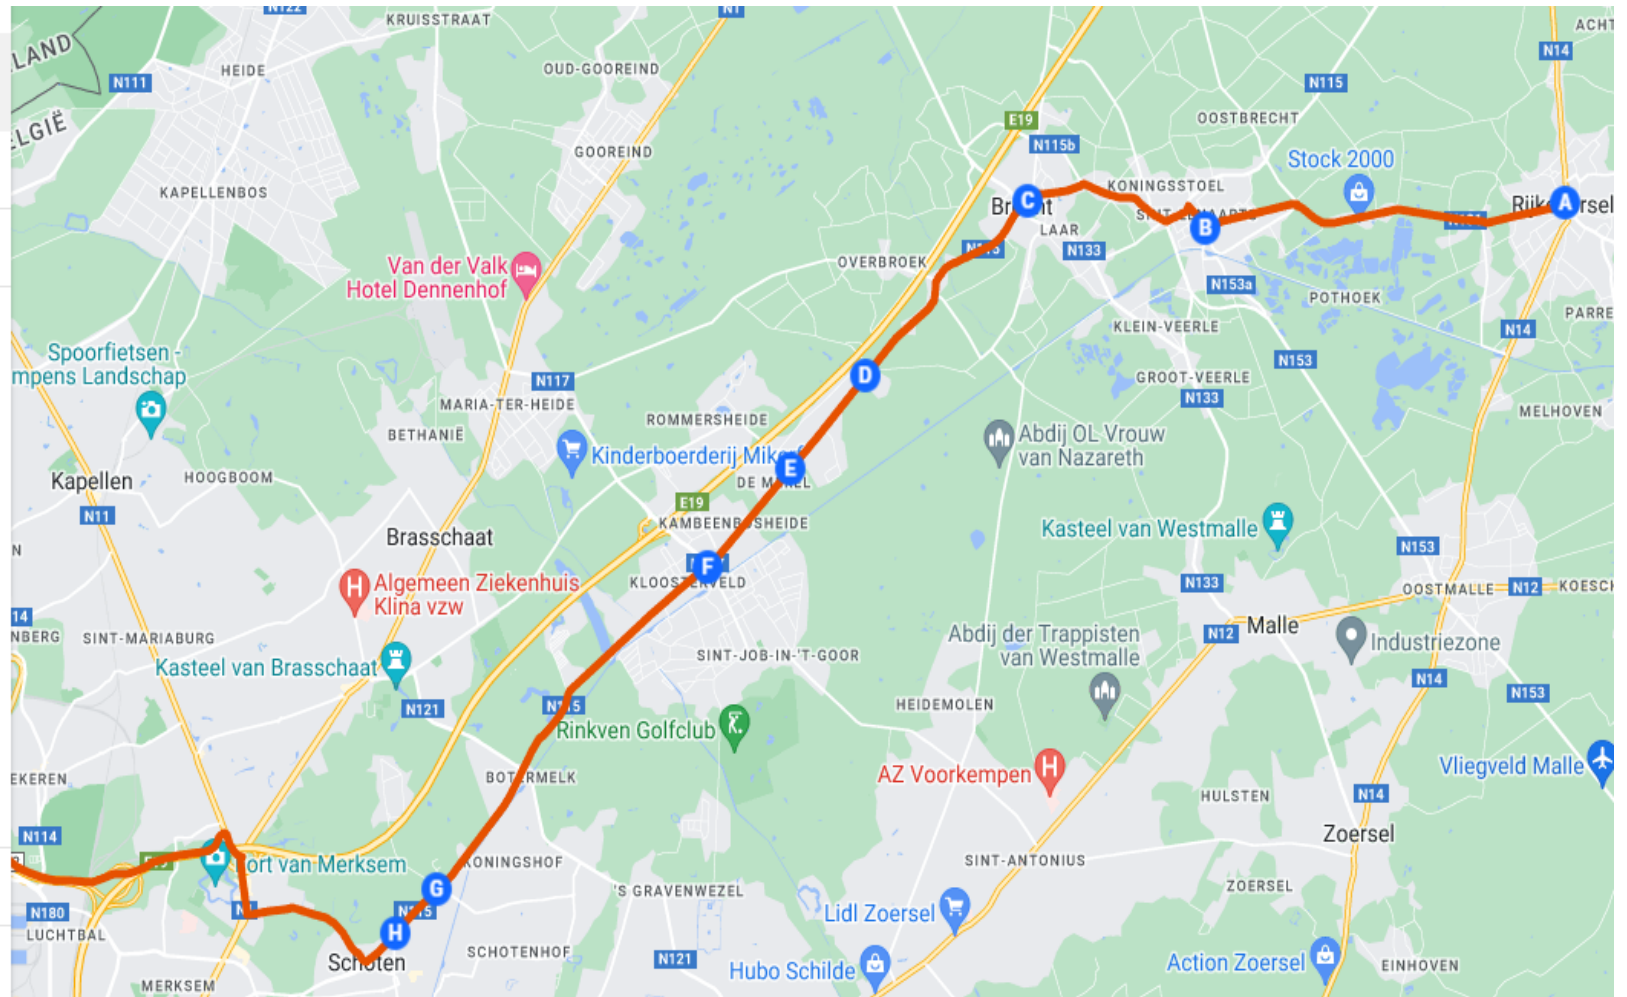

G Schoten Gemeentelijk Sport...

H Schoten Thuretstraat, 2900 ...

I Bus HUB, Tijlmanstunnel ...

Hoogstraten RO - 4

Route Schoten - RO - S4

Shiftbus Rijkevorsel - Oostmalle Cars - RO- Route S12

Bedrijf **Route Nr**