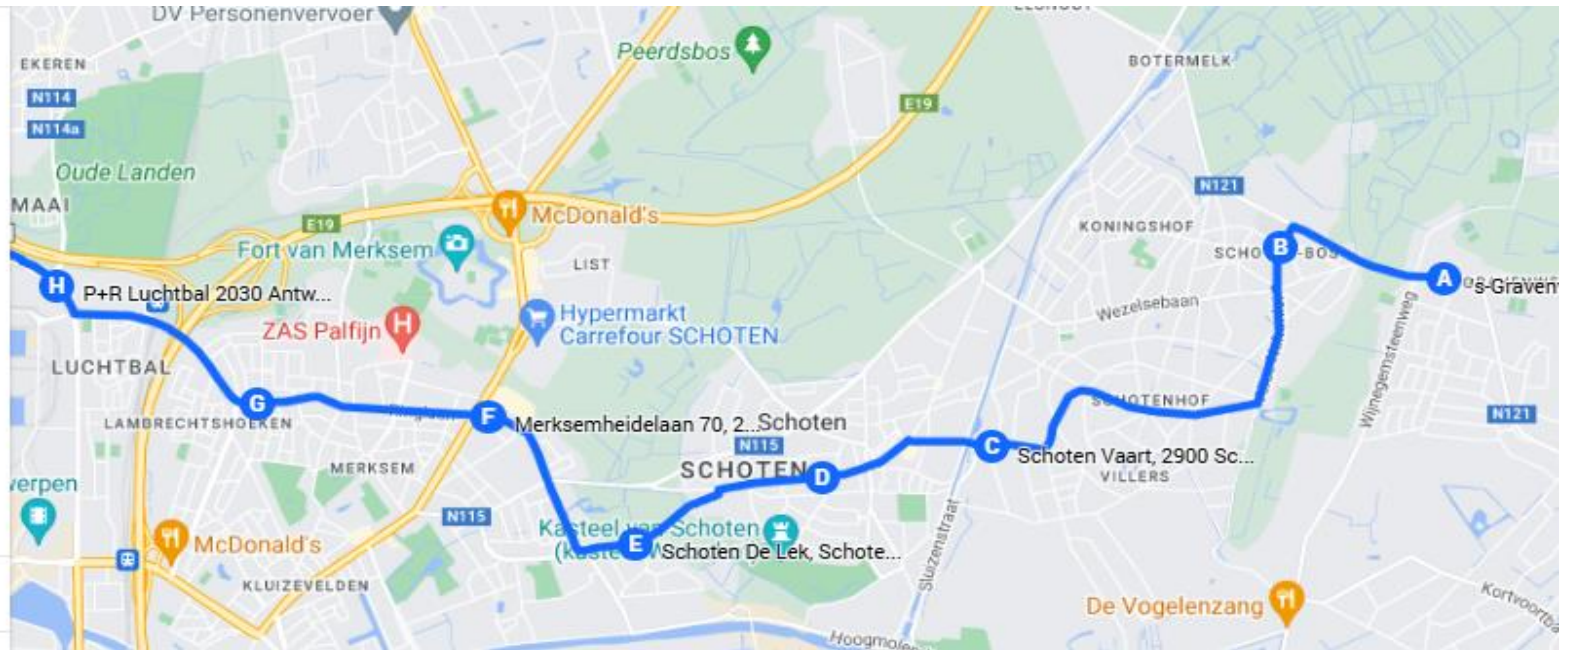

D Schoten Kasteeldreef, 2900 ...

E Schoten De Lek, Schoten, Be...

F Merksemheidelaan 70, 2170 ...

G Merksem Overhout, 2170 An...

H P+R Luchtbal 2030 Antwerp...

I I Bus HUB, Tijlmanstunnel ...

Broechem Shift -RO - S5

Dagbus 'Gravenwezel - Oostmalle Cars - Route 13

Bedrijf **Route Nr**

Naam route

OC

13 s Gravenwezel

haltes	Halte naam	Straatnaam locatie halte	Gemeente	De Lijn	Beschut	Fiets	Auto	Safety	Tijden	
1	S gravenwezel Oudaen, Schilde	Kerkstraat	sGravenwezel	Y	Nee			OK	7:00	0:35
2	Schoten Koningshof	Alice Nahonlei 86	Schoten	Y	Ja			OK	7:02	0:33
3	Schoten Lindenlei	Villerslei 105	Schoten	Y	Ja			OK	7:06	0:29
4	Schoten Kasteeldreef	Churchillaan 70	Schoten	Y	Ja			OK	7:08	0:27
5	Schoten De Lek	Borgeindstraat 217	Schoten	Y	Ja			OK	7:10	0:25
6	Merksem Ringlaan	Merksemheidelaan 70	Merksem	Y	Nee			OK	7:13	0:22
7	Merksem Overhout	Maantjesweg	Merksem	Y	Ja			OK	7:16	0:19
8	P+R Luchtbal	bus en tram lijnen deel (Noorder	Antwerpen	Y	Ja			OK	7:20	0:15
9	HUB								7:35	
							nieuw			0:35

P+R Luchtbal : gezien hier nog geen nieuwe streetview van bestaat, si het moeilijk te visualiseren.

Laatste controle is op de hoogte van de brug om terug tekeren (halteplaats De Lijn, gezien zij met lagere bussen rijden en de doorgangen specifiek afstemmen op hun bussen)