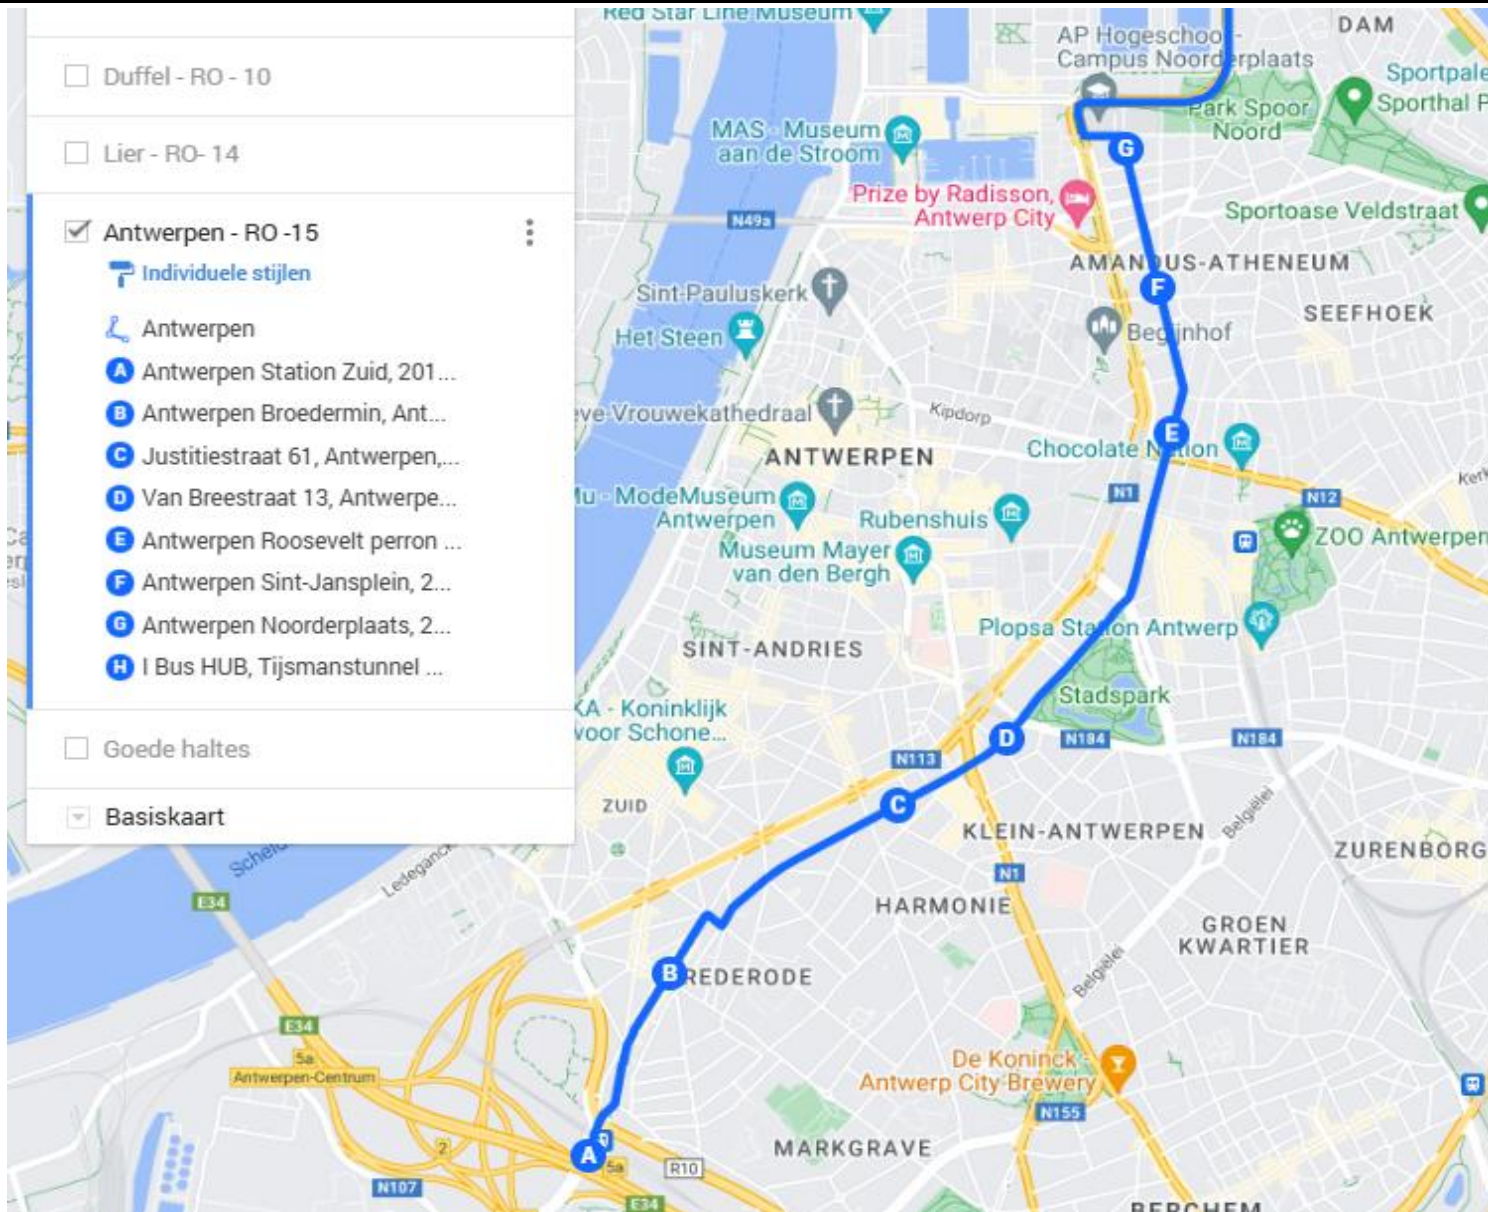

Dagbus Antwerpen - Busenco - Route 43

Dagbus Antwerpen - Busenco - Route 43

Bedrijf **Route Nr**

Naam route

BC

43 Antwerpen

haltes	Halte naam	Straatnaam locatie halte	Gemeente	De Lijn	Beschut	Fiets	Auto	Safety	Tijden	
1	Antwerpen Station Zuid	Kolonel Silvertop straat (op de b	Antwerpen	Y	Ja			OK	6:50	0:45
2	Antwerpen Broedermin	Brederodestraat	Antwerpen	Y	Ja			OK	6:54	0:41
3	Justitiestraat 61	Justitiestraat 61	Antwerpen	N	Nee			OK	6:57	0:38
4	Antwerpen Van Breestraat	Van Breestraat 13 x Lange Leems	Antwerpen	N	Nee			OK	7:00	0:35
5	Antwerpen Roosevelt perron Osy	Osystraat 1 (CVO)	Antwerpen	Y	Nee			OK	7:08	0:27
6	Antwerpen Sint Jansplein	Sint Jansplein 48	Antwerpen	Y	Ja			OK	7:10	0:25
7	Antwerpen Noorderplaats	Van de Wervestraat	Antwerpen	Y	Ja			OK	7:14	0:21
8	HUB								7:35	
							heden		0:55	0:45