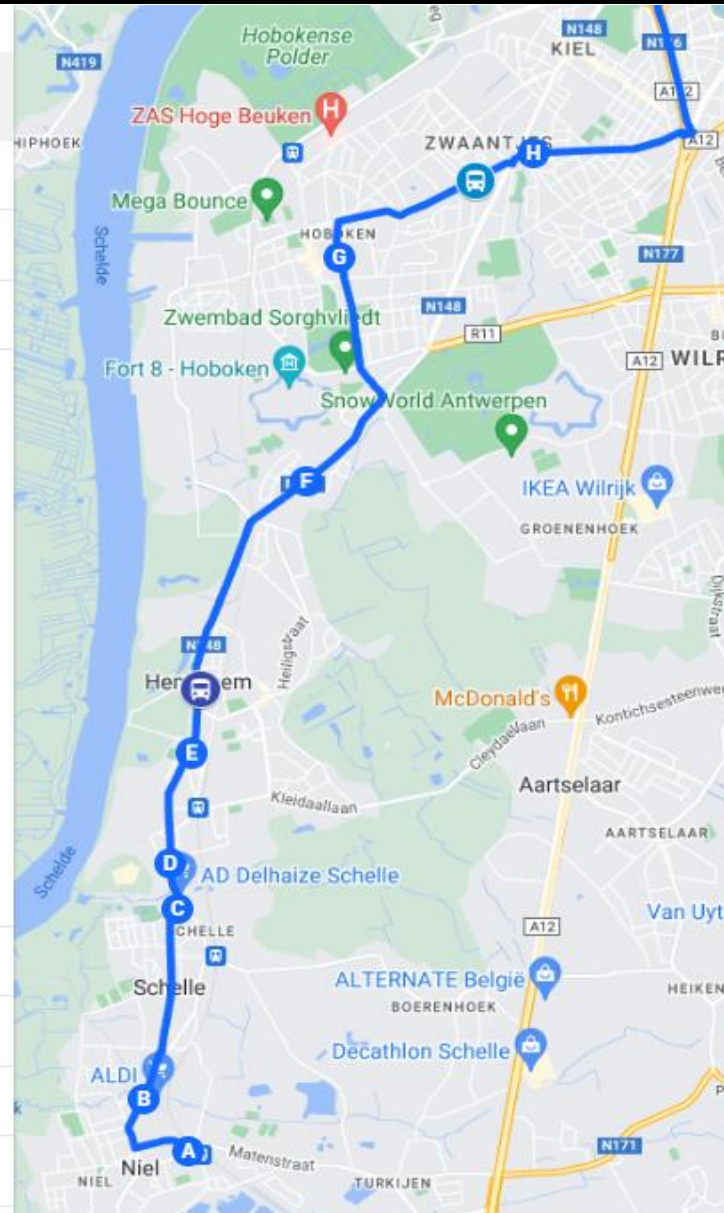

H Hoboken Elststraat, Antwerp...

I Hoboken Jan Van de Wouwer

J Hoboken Zwaantjes, 2610 A...

K I Bus HUB, Tijlmanstunnel ...

Shift Kontich - RO - S9

Duffel - RO - 10

Lier - RO - 14

Antwerpen - RO - 15