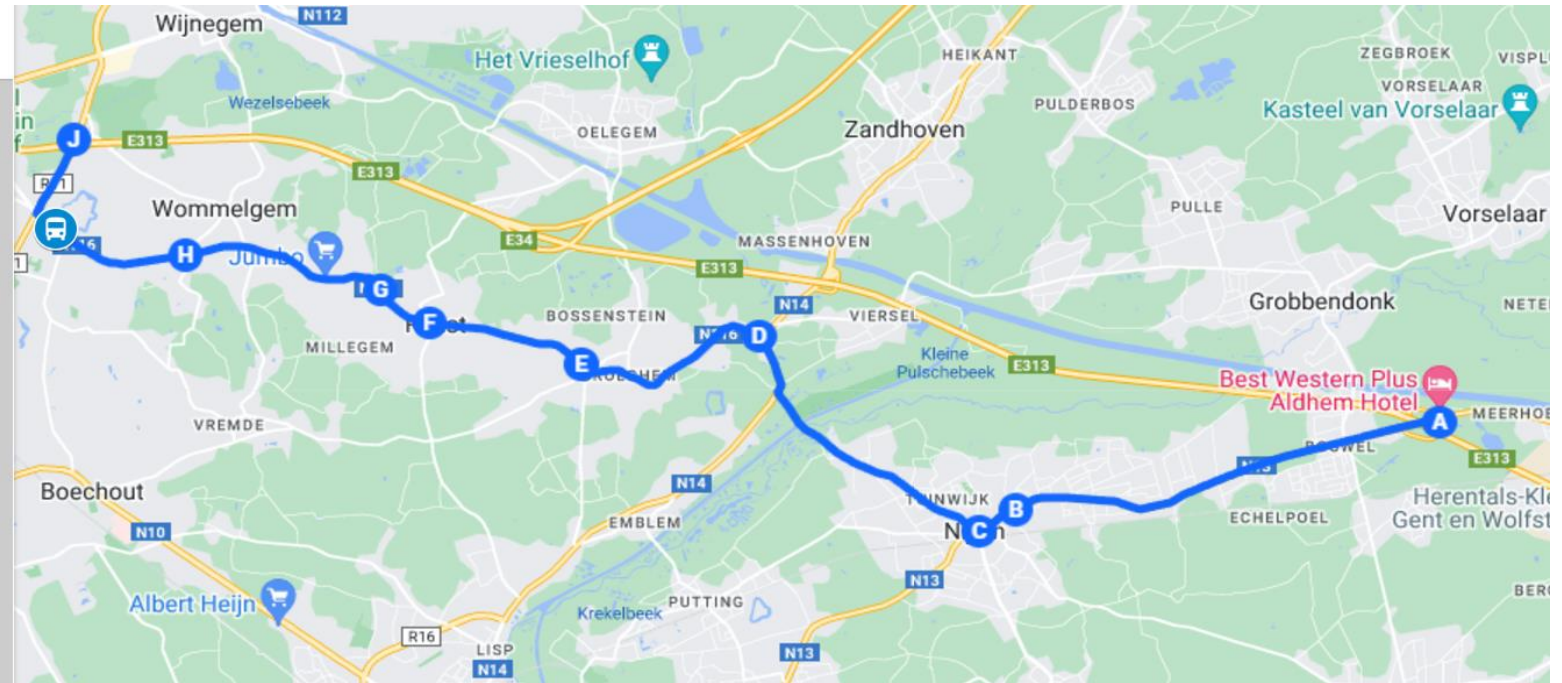

Dagbus Grobbendonk - Oostmalle Cars - RO - Route 32

☐ Broechem Shift -RO - S5

☒ Grobbendonk - RO - 7

Individuele stijlen

Grobbendonk - RO - 7

A P+R Herentals West , 2280 G...

B Nijlen Bovenstraat, 2560 Nijl...

C Nijlen Kerk, 2560 Nijlen, België

D Broechem Lammerenberg, Z...

E Broechem Van Den Nestlaan,...

F Ranst Lieve Vrouwestraat, 2...

G Ranst Kastanjelaan, Ranst, B...

H Wommelgem Sint-Damiaans...

Borsbeek Laarstraat

J P+R Wommelgem, Autolei, W...