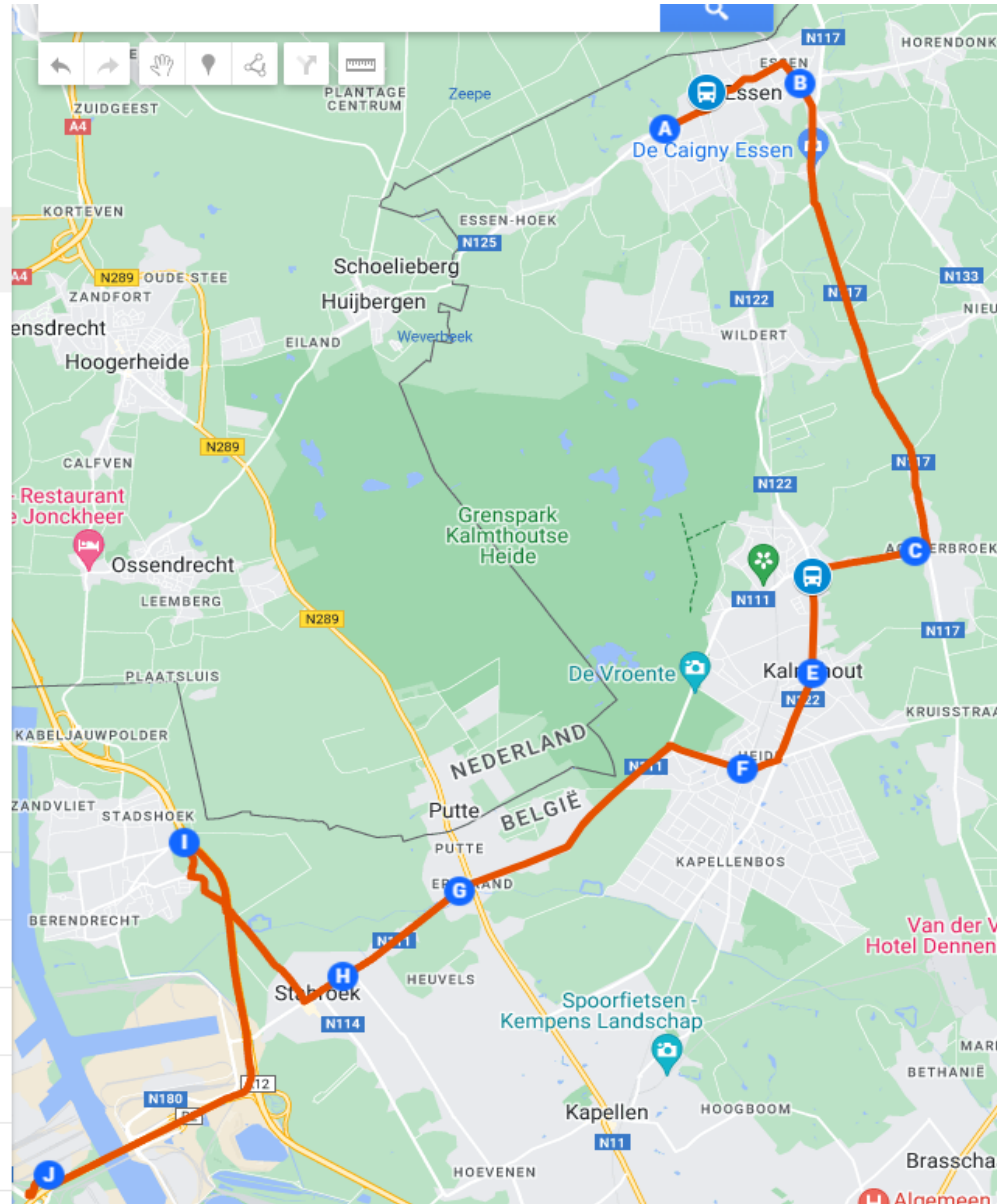

K I Bus HUB, Tijlmanstunnel ...

Route Essen RO - 3

Shift Rijkvorsel - RO - S3

Hoogstraten RO - 4

Route Schoten - RO - S4

Route 's Gravenwezel - RO - 13

Shiftbus Essen - Oostmalle Cars- RO - Route S11

Bedrijf	Route Nr	Naam
KD	S11	Essen

Essen Station: gezien met een 8+1 wordt gereden, kan hier vlot en makkelijk door gereden worden.

Dagbus Hoogstraten - Oostmalle Cars - RO -Route 12

1- Dag en Shift RO : Essen Rijkev...

Dag en shiftbussen in zelfde regio: goed voor overlapping te zien