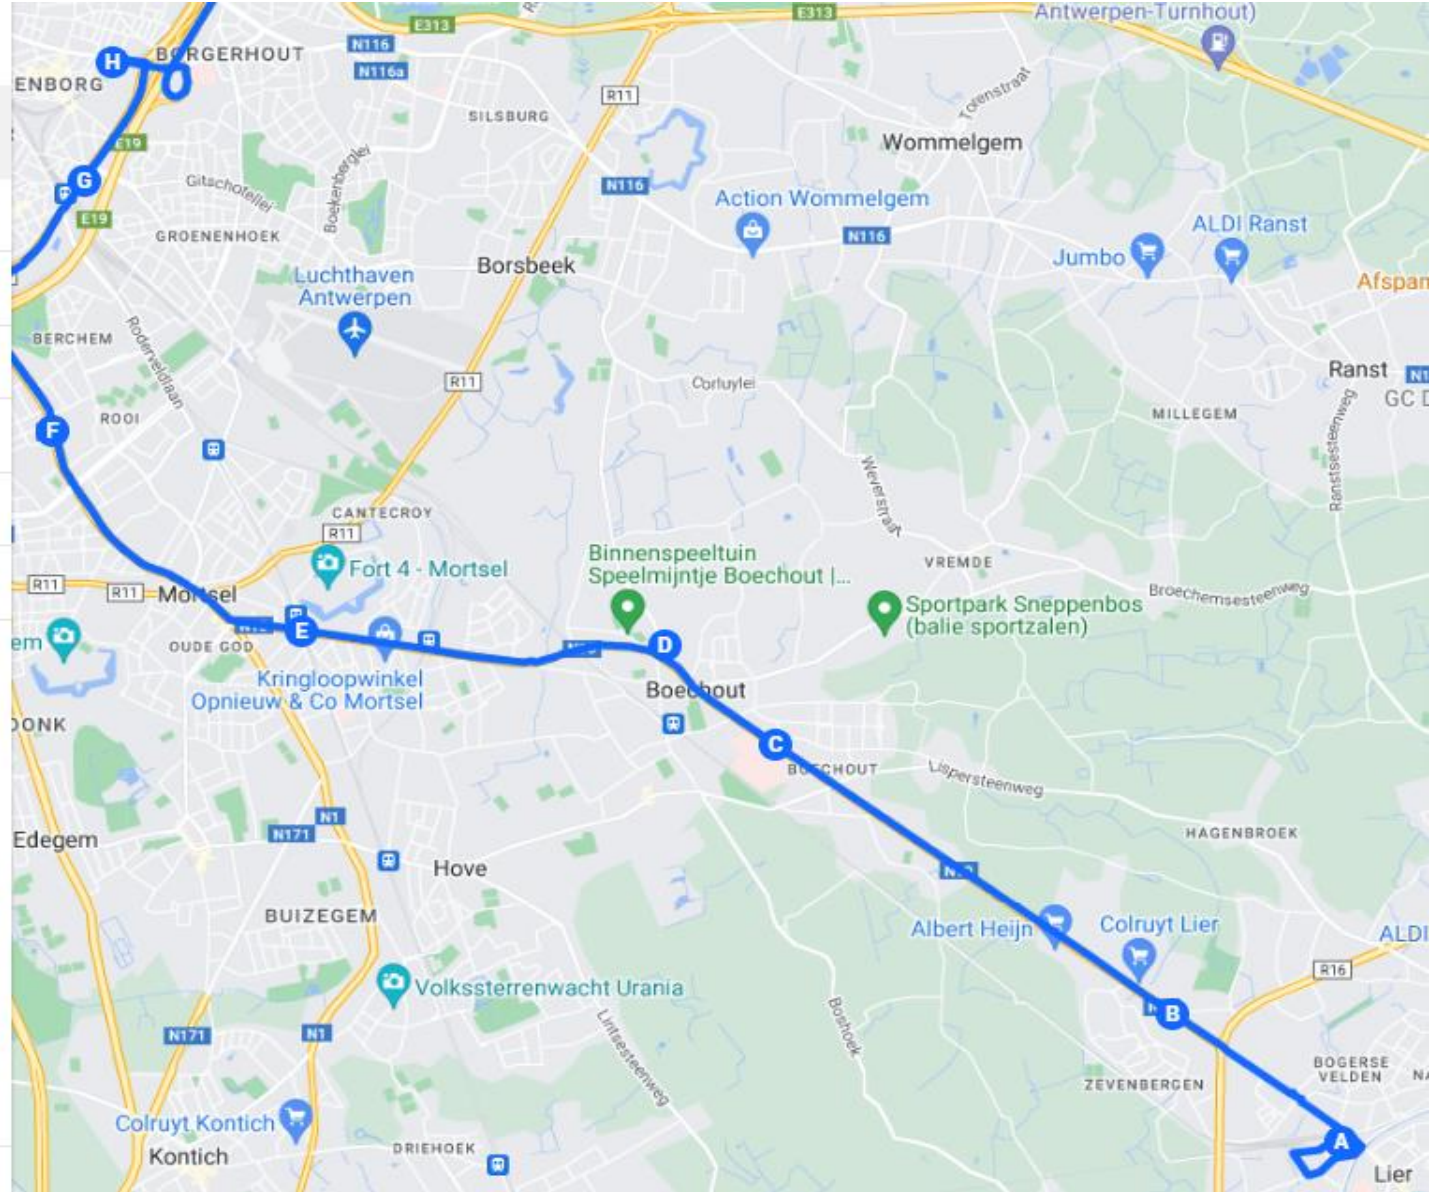

Dagbus Lier - Oostmalle Cars - Route 23

Laatste bewerking was een paar seconden geleden

- Laag toevoegen Delen
- Voorbeeld weergeven

☐ Shift Rumst deel 1 - RO - S8

☐ Shift Rumst deel 2 - RO - S8

☐ Boom - RO - 8

☐ Niel-RO - 9

☐ Shift Kontich - RO - S9

☐ Duffel - RO - 10

☒ Lier - RO - 14

Individuele stijlen

Lier - RO - 14

A Lier Station perron 11

B Lier Plaslaar, Lier, België

C Boechout Asberglaan, 2530 ...

D Boechout P+R Boechout, Bo...

E Mortsel Station Oude God, M...

F Berchem Pulhof vervanghalt...

G Berchem Station perron 2, 2...

H Inham Parking Infrabel, 2018...

I I Bus HUB, Tijdsmanstunnel ...

☐ Antwerpen - RO - 15