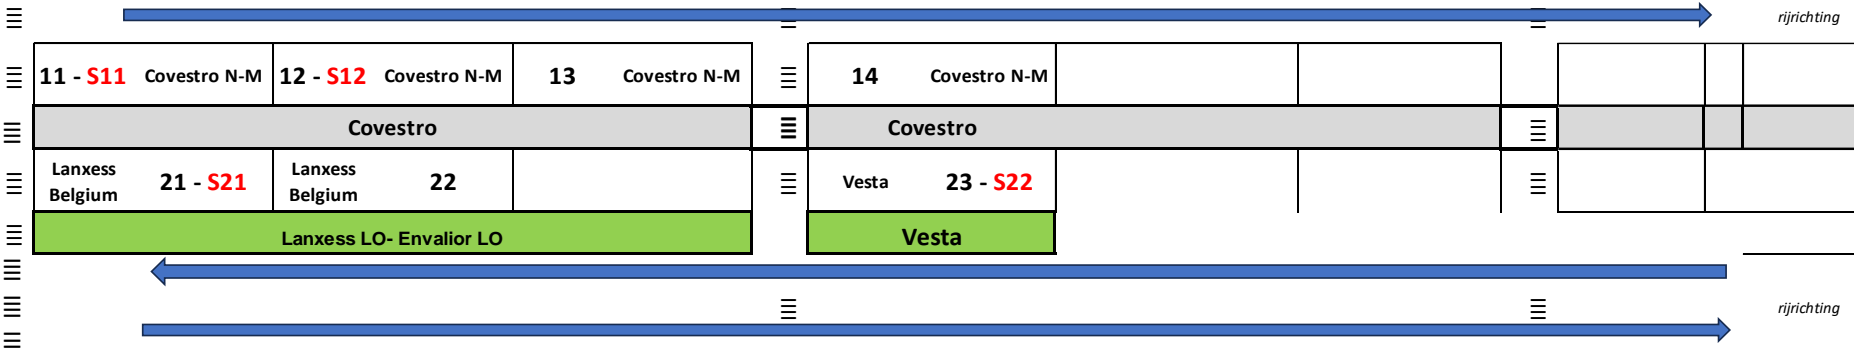

PERRONINDELING - EVONIK HUB

Fabriekszijde

Op Hub

Covestro N-M

perron 1
perron 2