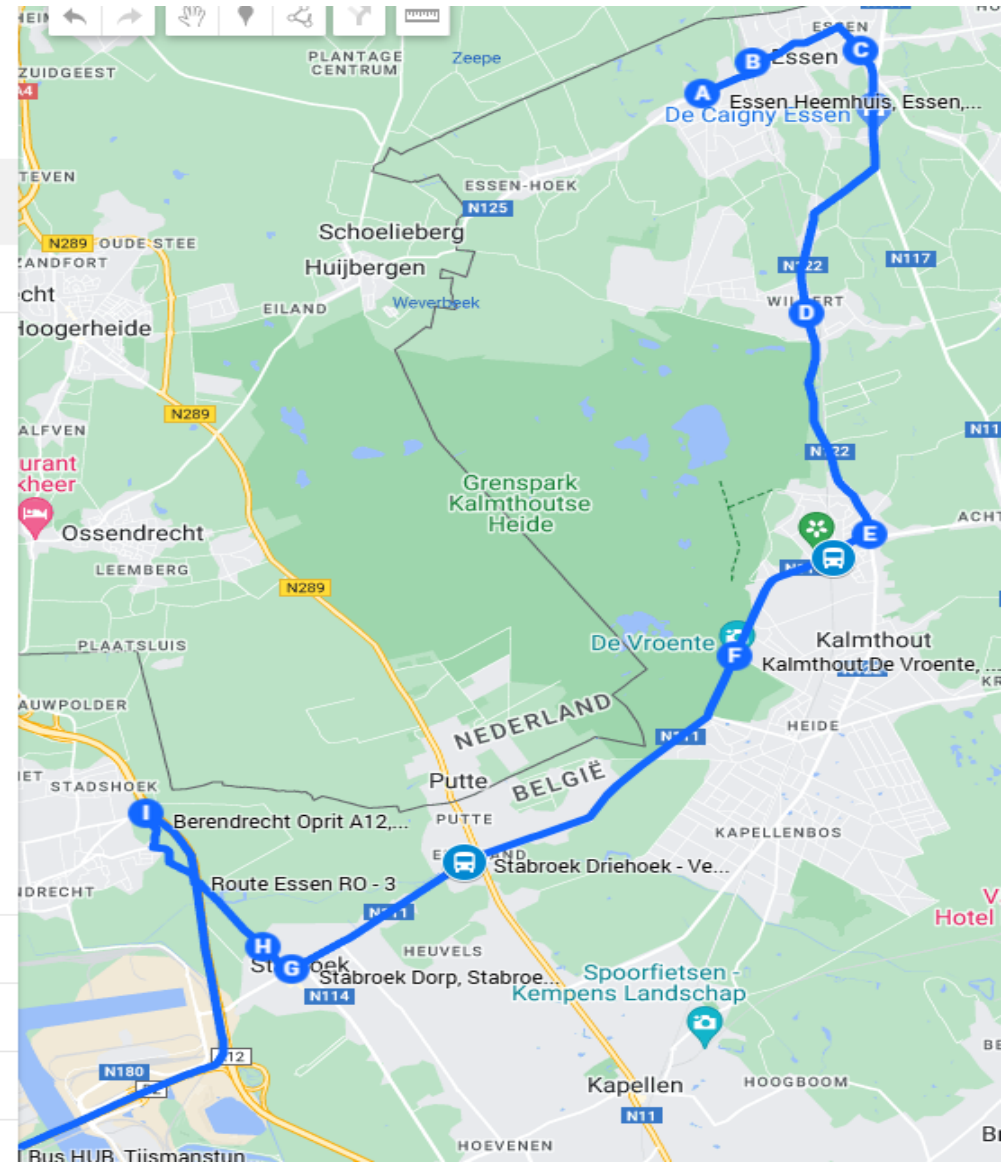

D Wildert Eikenblok, Essen, Bel...

E Kalmthout Dorpsstraat, 2920...

Kalmthout Station

F Kalmthout De Vroente, Putse...

G Stabroek Driehoek - Veldstraat

H Stabroek Dorp, Stabroek, Bel...

I Guidepoint- geen halte

J Berendrecht Oprit A12, Antw...

K I Bus HUB, Tijsmanstunnel ...

Shift Rijkevorsel - RO - S3

Hoogstraten RO - 4

Route Schoten - RO - S4

Route 's Gravenwezel - RO - 13

Dagbus Essen - Oostmalle Cars- RO - Route 11

Bedrijf	Route	Naam route								
OC		11 Essen								
haltes	Halte naam	Straatnaam locatie halte	Gemeente	De Lijn	Beschut	Fiets	Auto	Safety	Tijden	
1	Essen Heemhuis	thv Moerkantsebaan 93	Essen	Y	Nee			OK	6:35	1:00
2	Essen Station	Spoorwegstraat 2	Essen	Y	Nee			OK	6:36	0:59
3	Essen Gemeentehuis	Kapelstraat x Heuvelplein	Essen	Y	Ja			OK	6:40	0:55
4	Wildert Eikenblok	Kalmthoutsesteenweg195 x Acht	Wildert	Y	Nee			OK	6:46	0:49
5	Kalmthout Dorpsstraat	Dorpsstraat 16 (Sint Jacobsplaat	Kalmthout	Y	Nee			OK	6:51	0:44
6	Station Kalmthout	Statieplein Dorp 8	Kalmthout	Y	Nee			OK	6:52	0:43
7	De Vroente, Heide	Putsesteenweg	Kalmthout	Y	Nee			OK	6:56	0:39
8	Driehoek - Veldstraat	Driehoek x lepelstraat	Stabroek	Y	Ja			OK	7:02	0:33
9	Stabroek Dorp	Dorpsstraat 24	Stabroek	Y	Ja			OK	7:10	0:25
10	Berendrecht Oprit A12	Krommeweg 9	Zandvliet	Y	Ja			OK	7:15	0:20
11	HUB								7:35	
						heden	0:53		1:00	

Essen Station: voor de grote dagbussen wordt de halte aan de grote baan gelegd (thv Pleysier) om blokkades te vermijden aan het station zelf.

Van De Lijn staan daar verschillende bussen te wachten en verder door mogen wagens parkeren aan beide zijden van de straat.