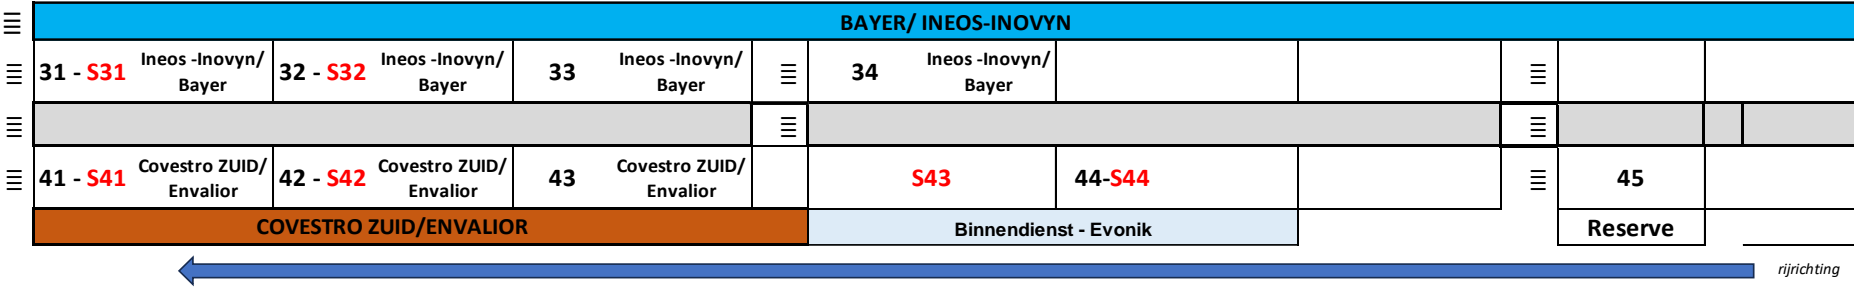

PERRONINDELING - EVONIK HUB

Fabriekszijde

Op Hub

Covestro N-M

perron 1
perron 2

perron 3
perron 4

grote baan/ tijsmanstunnel zijde