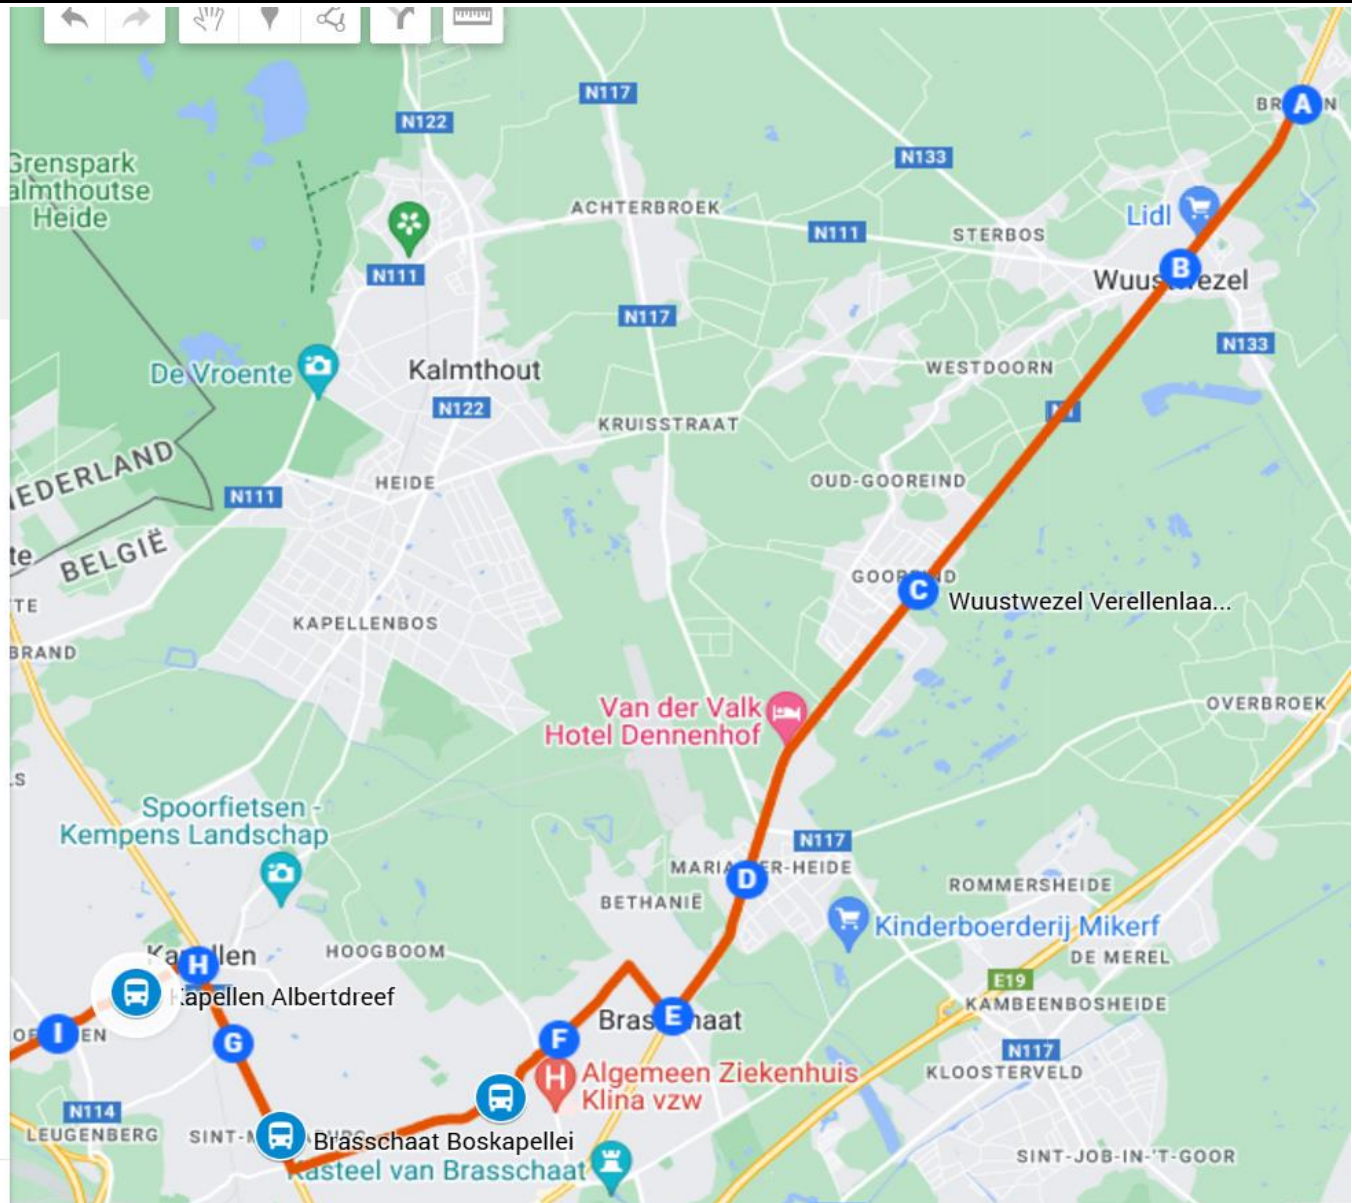

J I Bus HUB, Tijlmanstunnel ...

Route Leenhout - RO - 5

Shiftbus Wuustwezel - Oostmalle Cars - RO - Route S31

Bedrijf	Route Nr	Naam route
OC	S31	Wuustwezel

haltes	Halte naam	Straatnaam locatie halte	Gemeente	De Lijn	Beschut	Fiets	Auto	Safety	Tijden				
									Vroege	late	Nacht	Zondag	
1	Wuustwezel stelpaats	Loenhoutse Steenweg x Bredabaan	Wuustwezel	Y	Ja			OK	4:45	12:40	20:45	16:45	
2	Wuustwezel Dorp	Bredabaan 458	Wuustwezel	Y	Nee			OK	4:50	12:45	20:50	16:50	
3	Wuustwezel Verellenlaan	Bredabaan 864	Gooreind - Wuustwezel	Y	Ja			OK	4:54	12:49	20:54	16:54	
4	Brasschaat Maria Ter Heide Kerk	Bredabaan 776 - OLV Kerk	Maria Ter Heide	Y	Ja			OK	5:00	12:55	21:00	17:00	
5	Brasschaat Pauwelslei	Pauwelslei 14 - tijdelijke halte	Brasschaat	Y	Nee			OK	5:03	12:58	21:03	17:03	
6	Brasschaat Truyenstraat	Lage Kaart 316	Brasschaat	Y	Nee			OK	5:11	13:06	21:11	17:11	
7	Brasschaat Van De Wiellelei	Lage Kaart 217	Brasschaat	Y	Nee			OK	5:12	13:07	21:12	17:12	
8	Brasschaat Boskapellei	Kapelsesteenweg 456	Brasschaat	Y	Ja			OK	5:17	13:12	21:17	17:17	
9	Kapellen Zilverhoeklaan	Antwerpsesteenweg 220	Kapellen	Y	Ja			OK	5:20	13:15	21:20	17:20	
10	Kapellen Dorp	Hoevensebaan 14	Kapellen	Y	Nee			OK	5:25	13:20	21:25	17:25	
11	Kapellen Albertdreef	Hoevensebaan 267	Hoevenen	Y	Ja			OK	5:28	13:23	21:28	17:28	
12	Hoevenen Markt	Markt x Lombardstraat	Hoevenen	Y	Ja			OK	5:30	13:25	21:30	17:30	
13	Hub								5:35	13:35	21:35	17:35	
										0:50	0:55	0:50	0:50
									heden	1:01	1:06	0:56	