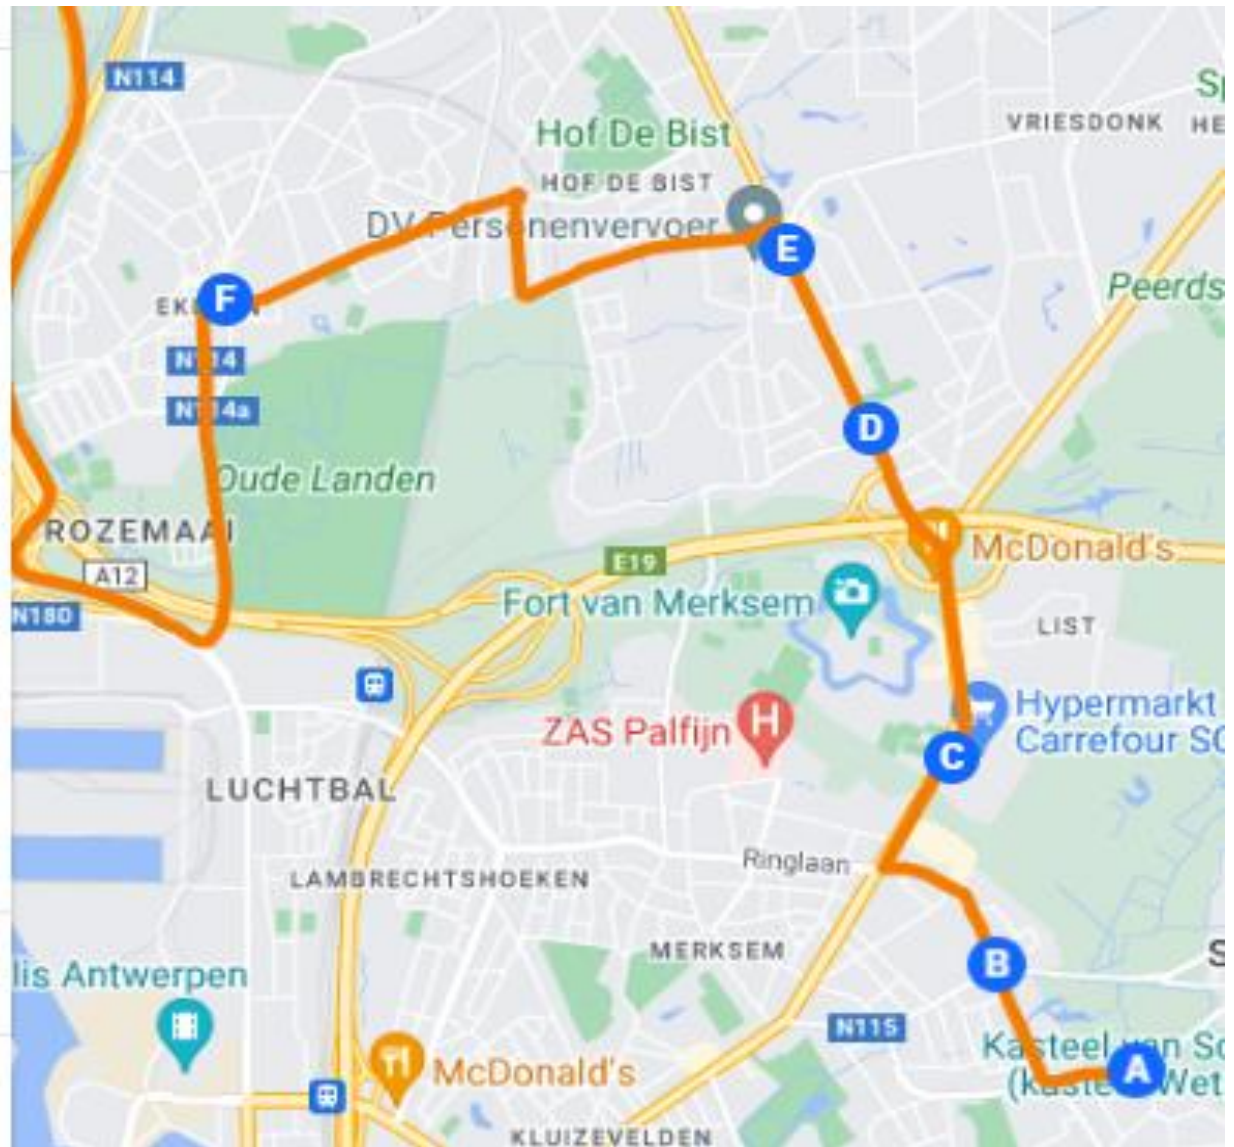

D Brasschaat Sint-Michielscoll...

E Brasschaat Donk kerk, Brass...

F Ekeren Markt, 2180 Antwerp...

G I Bus HUB, Tijlmanstunnel ...

Route 's Gravenwezel - RO - 13

Broechem Shift -RO - S5

Shiftbus Schoten - KD Services - RO - Route S12