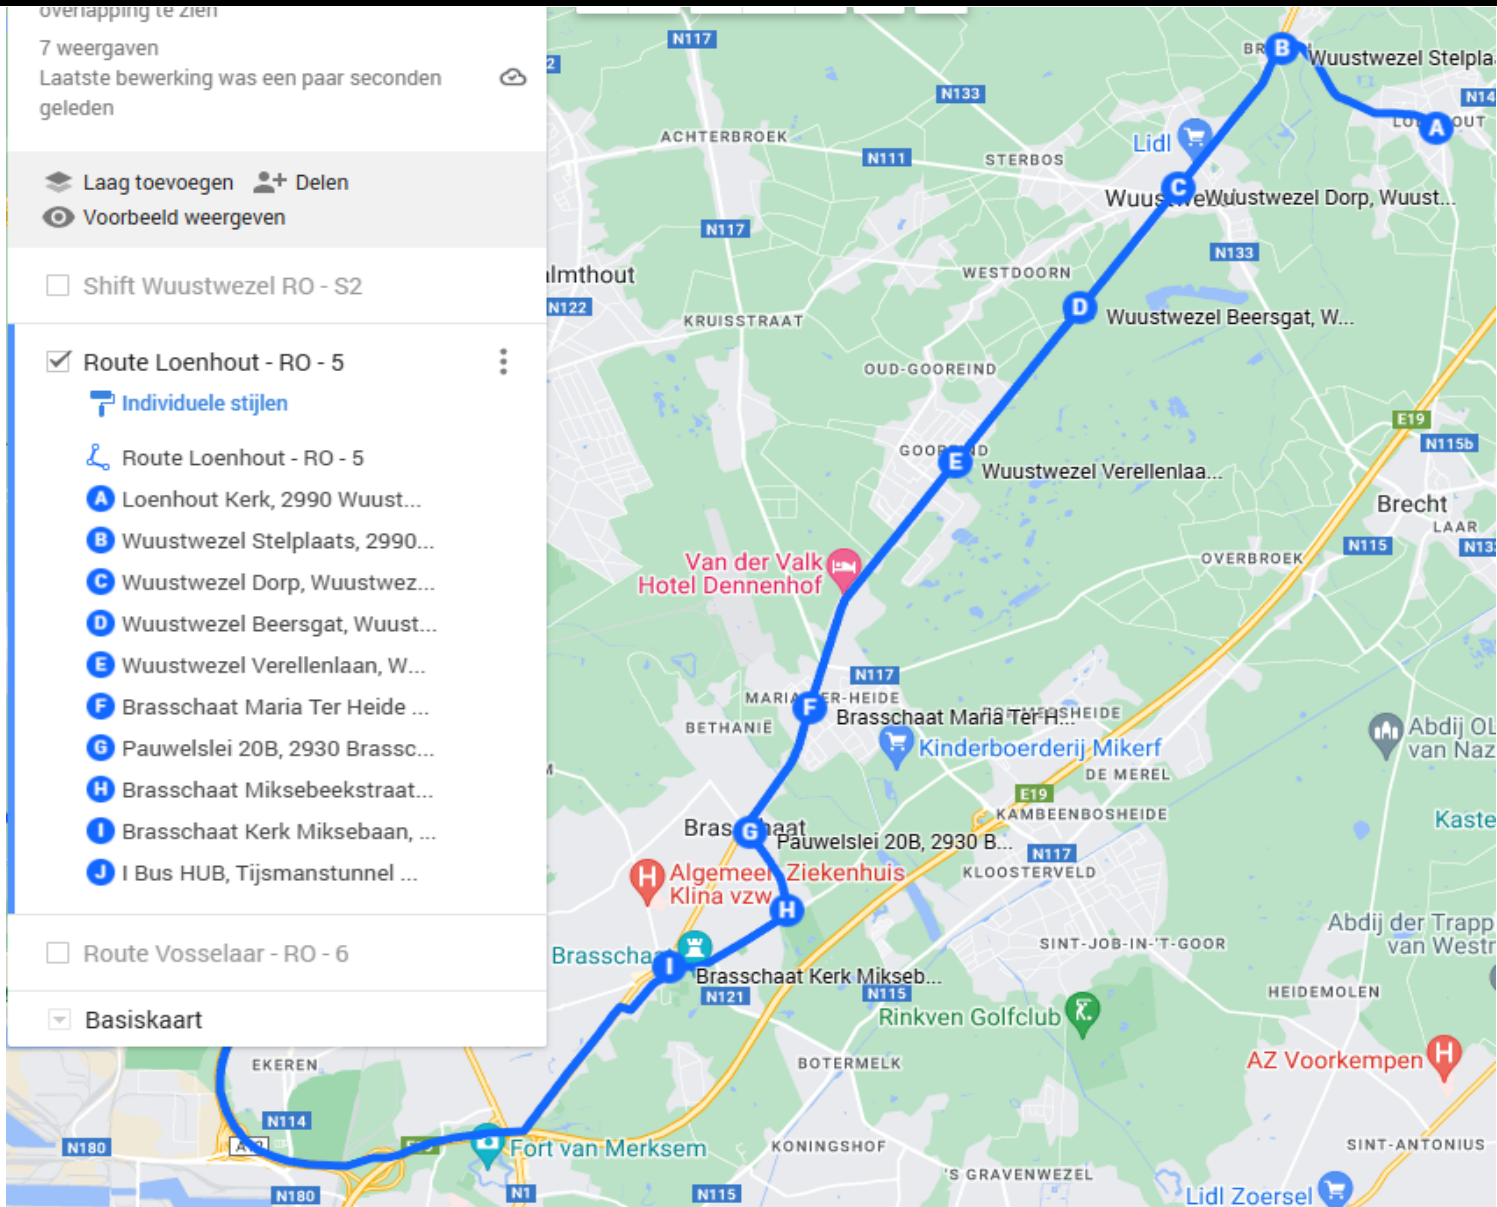

G Pauwelslei 20B, 2930 Brassc...

H Brasschaat Miksebeekstraat...

I Brasschaat Kerk Miksebaan, ...

J Bus HUB, Tijlmanstunnel ...

Route Vosselaar - RO - 6

Basiskaart

Dagbus Loenhout - Oostmalle Cars - RO - Route 31